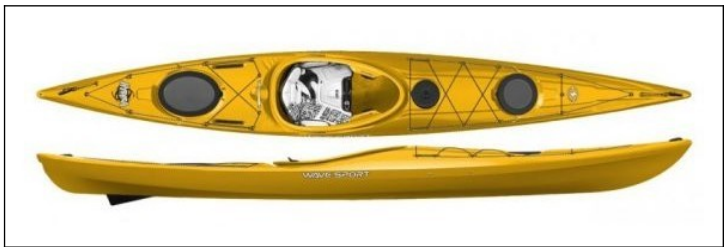

Les kayaks "Les joueurs"

Stratos 14.5 S - DAGGER

Longueur : 442 cm, Largeur : 60 cm, Poids : 24 kg Volume : 280 L
En polyéthylène équipée d'une dérive rétractable
Poids pagayeur.se: de 50 à 90 kg

Stratos 14.5 L - DAGGER

Longueur : 442 cm, Largeur : 63 cm, Poids : 30 kg
En polyéthylène équipée d'une dérive rétractable
Poids pagayeur.se : de 80 à 130 kg

Virgo MV - P&H

Longueur : 443 cm Largeur : 58 cm Poids : 24.5kg Volume : 313 l
En polyéthylène équipée d'une dérive rétractable
Poids pagayeur.se : de 65 à 100 kg

Hydra - WAVE SPORT (MACK)

Longueur : 452 cm, Largeur : 59,5 cm, Poids : 25 kg.
En polyéthylène équipée d'une dérive rétractable
Poids pagayeur.se : de 75 à 110 kg

Delphin 150 - P&H

Longueur : 457 cm Largeur : 55 cm Poids : 25 kg Volume : 247 l
En polyéthylène équipée d'une dérive rétractable
Poids pagayeur.se : de 50 à 90 kg

Les kayaks "Les polyvalents"

Skeg Yak – PRIJON

Longueur : 507 cm Largeur : 57 cm Poids : 29 kg Volume : 360 l
En polyéthylène équipée d'une dérive rétractable
Poids pagayeur.se : de 75 à 110 kg

Romany Sport RM - SKUK