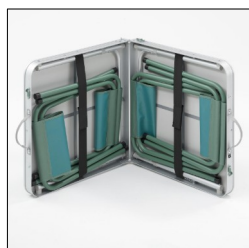

Popote 2 pers. MH500 inox - DECATHLON

Table de camping pliante avec 4 tabourets - DECATHLON