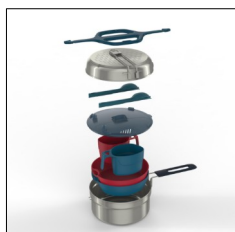

Le matériel de bivouac et de camping

Tente Quickhiker ultralight – Décathlon

TIPI WickiUp 4 – NIGOR

Matelas Forclaz MT 500 – DECATHLON

Oreiller Forclaz MT 500 – DECATHLON

Réchaud à gaz déporté et compact – MT500 - DECATHLON

Popote 2 pers. MH500 inox - DECATHLON

Table de camping pliante avec 4 tabourets - DECATHLON