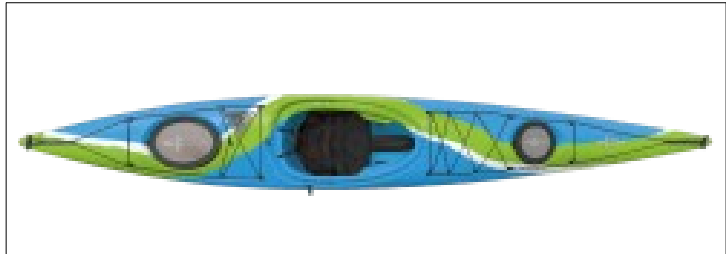

Les kayaks "Les joueurs"

Stratos 14.5 S - DAGGER

Longueur : 442 cm, Largeur : 60 cm, Poids : 24 kg Volume : 280 L
En polyéthylène équipée d'une dérive rétractable
Poids pagayeur.se: de 50 à 90 kg

Stratos 14.5 L - DAGGER

Longueur : 442 cm, Largeur : 63 cm, Poids : 30 kg
En polyéthylène équipée d'une dérive rétractable
Poids pagayeur.se : de 80 à 130 kg

Virgo MV - P&H

Longueur : 443 cm Largeur : 58 cm Poids : 24.5kg Volume : 313 l
En polyéthylène équipée d'une dérive rétractable
Poids pagayeur.se : de 65 à 100 kg

Hydra - WAVE SPORT (MACK)

Longueur : 452 cm, Largeur : 59,5 cm, Poids : 25 kg.
En polyéthylène équipée d'une dérive rétractable
Poids pagayeur.se : de 75 à 110 kg

Delphin 150 - P&H

Longueur : 457 cm Largeur : 55 cm Poids : 25 kg Volume : 247 l
En polyéthylène équipée d'une dérive rétractable
Poids pagayeur.se : de 50 à 90 kg

Arrow Nuka GT PE – ZEGUL

Longueur : 505 cm , Largeur : 52 cm , Poids : 26 kg
En polyéthylène équipée d'une dérive rétractable
Poids payeur.se : de 45 à 75 kg

Etain 17.7 RM - VALLEY

Longueur : 536 cm Largeur : 54 cm Poids : 26 kg
En polyéthylène équipée d'une dérive rétractable
Poids payeur.se : de 75 à 120 kg