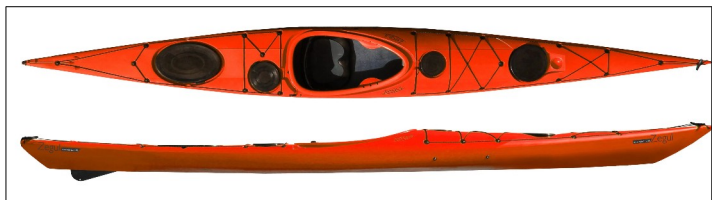

Longueur : 4.89 m, Largeur : 54 cm, Poids : 25 kg, Volume : 282 L
En polyéthylène équipée d'une dérive rétractable
Poids pagayeur.se : de 75 à 110 kg

Sirona 16'1" - VALLEY

Longueur 490 cm, Largeur 56 cm, Poids 25 kg, Volume : 325 L.
En polyéthylène équipée d'une dérive rétractable
Poids pagayeur.se : de 65 à 100 kg

Les kayaks "Les randonneurs"

Scorpio LV - P&H

Longueur : 508 cm Largeur : 53 cm Poids : 26 kg Volume : 271 l
En polyéthylène équipée d'une dérive rétractable
Poids pagayeur.se : de 50 à 100 kg

Portofino – EXO

Longueur : 515 cm , Largeur : 57 cm, Poids : 29 kg
En polyéthylène équipée d'une dérive rétractable
Poids pagayeur.se : de 65 à 100 kg

Essence 16 – PERCEPTION (MACK)

Longueur : 500 cm , Largeur : 57 cm, Poids : 25 kg
En polyéthylène équipée d'une dérive rétractable
Poids pagayeur.se : de 50 à 90 kg

Arrow Nuka GT PE – ZEGUL

Longueur : 505 cm , Largeur : 52 cm , Poids : 26 kg
En polyéthylène équipée d'une dérive rétractable
Poids payeur.se : de 45 à 75 kg

Etain 17.7 RM - VALLEY

Longueur : 536 cm Largeur : 54 cm Poids : 26 kg
En polyéthylène équipée d'une dérive rétractable
Poids payeur.se : de 75 à 120 kg